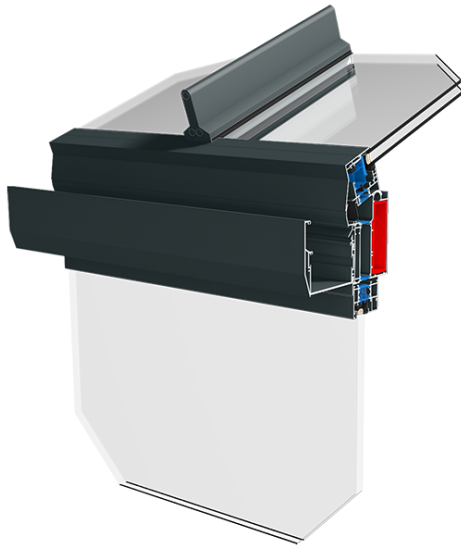

## Fassaden / Wintergärten » Wintergärten » MB-WG60

### Wintergärten MB-WG 60

Das neue Aluminiumsystem ermöglicht es, Wintergärten, Orangerien und Veranden zu bauen, die sich durch maximales Tageslicht und hohe Energieeffizienz auszeichnen.

#### Eigenschaften

1. Möglichkeit der Herstellung komplizierter und vielfältiger Arrangements, Dachkonstruktionen, Terrassenflächen
2. Moderne und ästhetische Konstruktion mit eingebautem Niederschlagswasserabfuhrsystem
3. Facettenreichtum der farblichen Ausführungen und der Arten der Verglasung
4. Beständige und solide Konstruktion durch den Einsatz qualitativ hochwertiger Aluminiumprofile
5. Hoher Nutzungskomfort durch maximalen Lichteinfall
6. Individuell gestaltete Konstruktion aus wetterbeständigem Aluminium für nachhaltige Stabilität und Beständigkeit
7. Möglichkeit der Ausstattung der Fenster im Wintergarten mit einem intelligenten Steuerungssystem über Fernbedienung, Tablet oder Smartphone
8. Einsatz von verschiedenartigen Glaskombinationen möglich: Sicherheitsglas, einbruchssicheres Glas, Ornamentglas und viele weitere Alternativen
9. Vollständige Wasser- und Winddichtigkeit durch Einsatz von EPDM-Membranen, die zugleich die kalte Außenluft von den inneren Aluminiumprofilen abschneiden
10. Optimierte Wasserabfuhr- und Lüftungssystem
11. Systemprofile mit speziellen, neuartigen Trennblättern für die Verbesserung der Wärmedämmung und Beständigkeit

### Technische Daten

Farbgebung	gemäß der RAL Palette und holzähnliche Furniere der Aluprof ColorCollection
Dichtungen	Membran-Dichtungen aus EPDM.
Glas	Optional spezielle Glasarten: für die größere Schalldämpfung, gehärtet, Sicherheits-, Einbruchhemmungs-, Zier- und Sonnenschutzglas.
Abstandhalter	In Standardausführung Abstandhalter aus verzinktem Stahl, optional Swisspacer Ultimate in verschiedenen Farben.
Profil	Aluminiumprofil mit thermischer Trennung, kompatibel mit anderen Fenstersystemen aus PVC, Aluminium oder Holz.